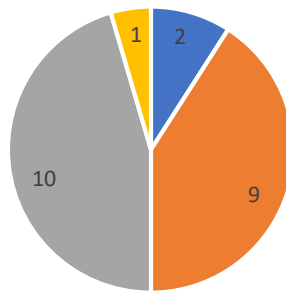

Orientation post CAPa Sapver 2019 - 2020

- Bac pro apprentissage
- Première Bac Pro SAPAT
- Vie active
- Seconde Bac Pro SAPAT