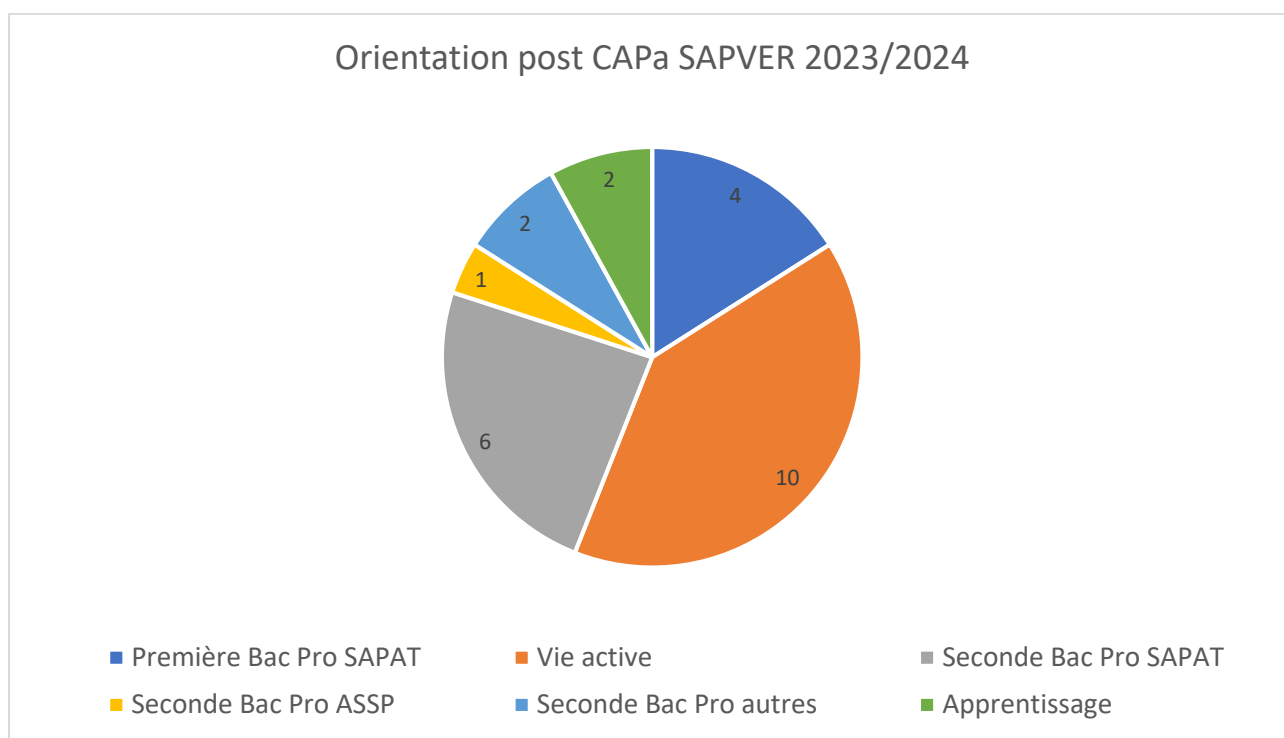

RESULTATS /INSERTION

CAPa Services aux Personnes et Vente en Espace Rural (SAPVER)

	2023/2024	2022/2023	2021/2022	2020/2021	2019/2020
Inscrits en CAPa 1^{ère} année	31	27	25	20	31
Abandon en cours de formation	1	2	2	-	3
Renvoi	-	-	-	-	-

Inscrits en CAPa 2^{ème} année	25	20	16	28	29
Abandon en cours de formation	-	1	2	5	7
Renvoi	-	-	-	-	-
Résultats du CAPa SAPVER	96 %	95%	100%	100%	100%

Et après le CAPa Sapver ?

Orientation post CAPa SAPVER 2022/2023