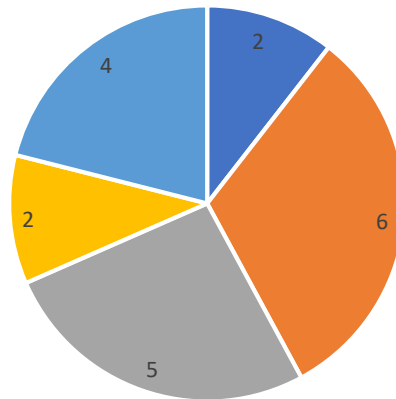

RESULTATS /INSERTION

CAPa Services aux Personnes et Vente en Espace Rural (SAPVER)

	2023/2024	2022/2023	2021/2022	2020/2021	2019/2020
Inscrits en CAPa 1^{ère} année	31	27	25	20	31
Abandon en cours de formation	1	2	2	-	3
Renvoi	-	-	-	-	-

Inscrits en CAPa 2^{ème} année	25	20	16	28	29
Abandon en cours de formation	-	1	2	5	7
Renvoi	-	-	-	-	-
Résultats du CAPa SAPVER	96 %	95%	100%	100%	100%

Et après le CAPa Sapver ?

Orientation post CAPa SAPVER 2022/2023