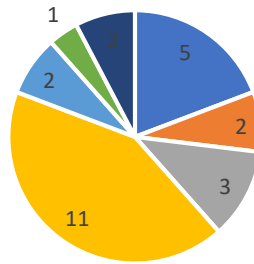

Orientation post CAPa SAPVER 2020/2021

- Bac pro apprentissage
- Première Bac Pro SAPAT
- Seconde Bac Pro SAPAT
- CAP apprentissage
- Vie active
- Seconde Bac Pro SP3S