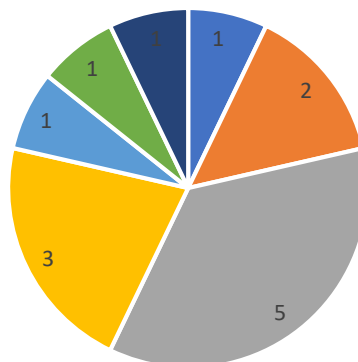

Orientation post CAPa SAPVER 2021/2022

- CAP AEPE
- Première Bac Pro SAPAT
- Vie active
- Seconde Bac Pro SAPAT
- Seconde Bac Pro ASSP
- Mention Complémentaire Aide à Domicile
- Service civique