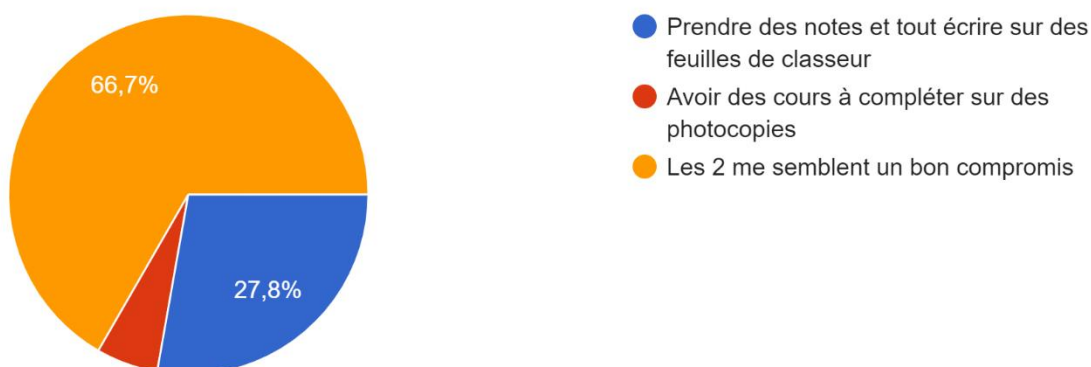

Le bilan des Terminales Bac Pro SAPAT – 2024

Le rythme de l'alternance te convient-il?

18 réponses

Durant les 3 ans, quel(s) stage(s) as-tu préféré(s) ?

18 réponses

Dans les cours généraux, tu préfères :

18 réponses

La vie à la MFR pour toi c'est :

18 réponses

- J'adore, les semaines passent trop vite !
- C'est sympa, bonne ambiance mais cela pourrait être mieux !
- De toute façon, pas le choix !
- C'est super long ! Je m'ennuie !