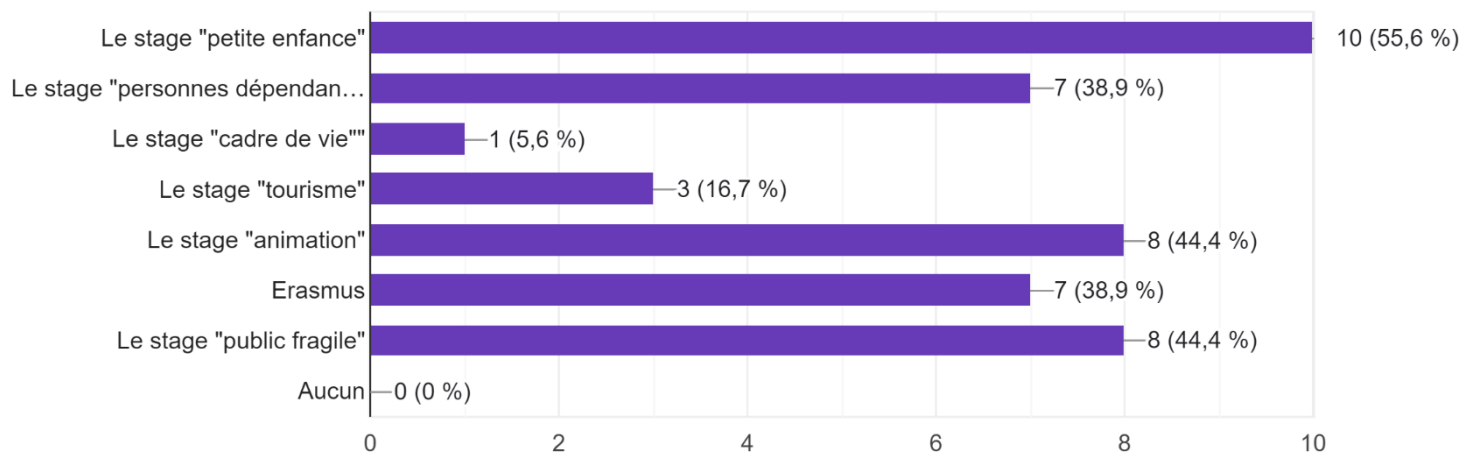

Le bilan des Terminales Bac Pro SAPAT – 2024

Le rythme de l'alternance te convient-il?

18 réponses

Durant les 3 ans, quel(s) stage(s) as-tu préféré(s) ?

18 réponses

Dans les cours généraux, tu préfères :

18 réponses

La vie à la MFR pour toi c'est :

18 réponses

- J'adore, les semaines passent trop vite !
- C'est sympa, bonne ambiance mais cela pourrait être mieux !
- De toute façon, pas le choix !
- C'est super long ! Je m'ennuie !