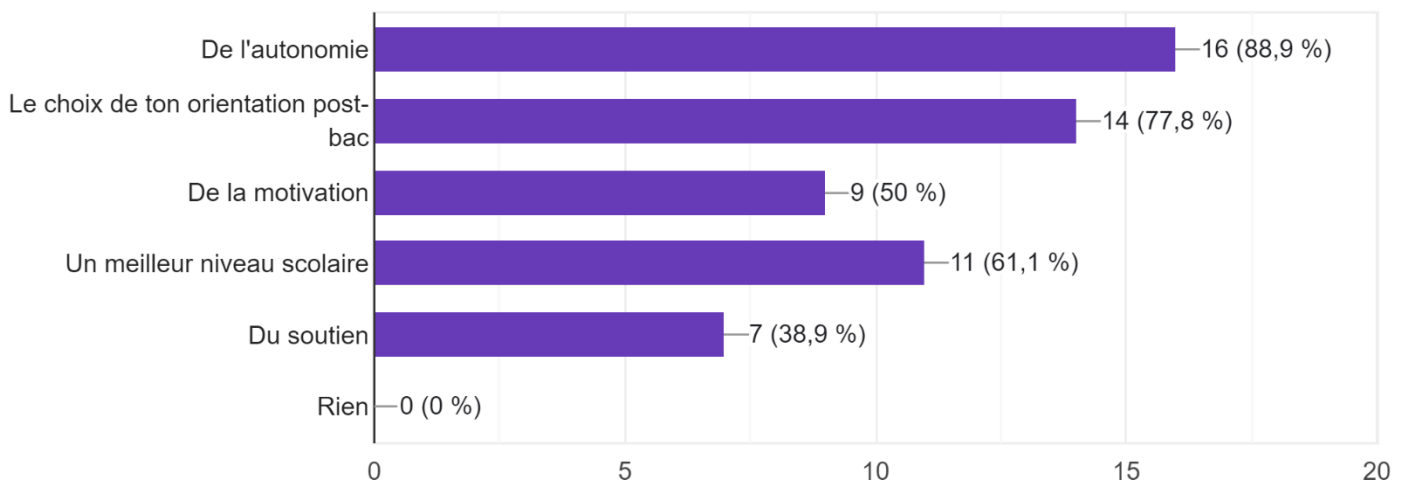

La vie à la MFR pour toi c'est :

18 réponses

- J'adore, les semaines passent trop vite !
- C'est sympa, bonne ambiance mais cela pourrait être mieux !
- De toute façon, pas le choix !
- C'est super long ! Je m'ennuie !

Que t'a apporté la MFR

18 réponses

Tes 3 ans de Bac Pro t'ont semblé plutôt :

18 réponses

- C'est passé trop vite
- Franchement ? Je sais pas !
- Je m'attendais à mieux...