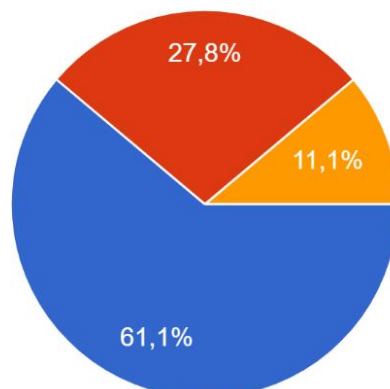

La vie à la MFR pour toi c'est :

18 réponses

- J'adore, les semaines passent trop vite !
- C'est sympa, bonne ambiance mais cela pourrait être mieux !
- De toute façon, pas le choix !
- C'est super long ! Je m'ennuie !

Que t'a apporté la MFR

18 réponses

Tes 3 ans de Bac Pro t'ont semblé plutôt :

18 réponses

- C'est passé trop vite
- Franchement ? Je sais pas !
- Je m'attendais à mieux...