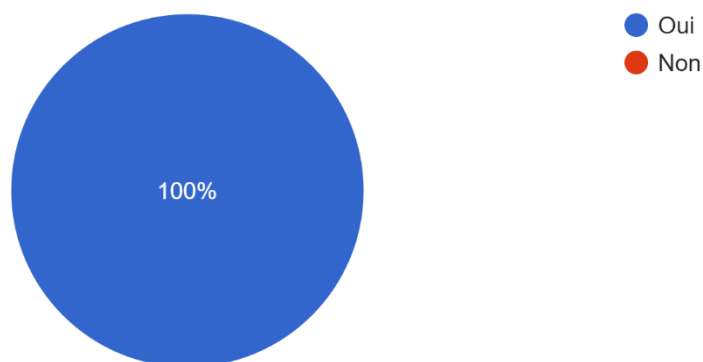

Le bilan des Terminales Bac Pro SAPAT – 2024

Le rythme de l'alternance te convient-il?

18 réponses

Durant les 3 ans, quel(s) stage(s) as-tu préféré(s) ?

18 réponses

Dans les cours généraux, tu préfères :

18 réponses

La vie à la MFR pour toi c'est :

18 réponses

- J'adore, les semaines passent trop vite !
- C'est sympa, bonne ambiance mais cela pourrait être mieux !
- De toute façon, pas le choix !
- C'est super long ! Je m'ennuie !