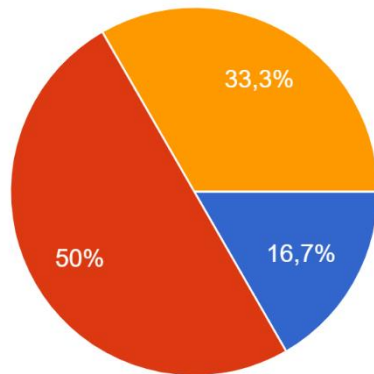

Le bilan des Terminales Bac Pro SAPAT – 2024

Le rythme de l'alternance te convient-il?

18 réponses

Durant les 3 ans, quel(s) stage(s) as-tu préféré(s) ?

18 réponses

Dans les cours généraux, tu préfères :

18 réponses

La vie à la MFR pour toi c'est :

18 réponses

- J'adore, les semaines passent trop vite !
- C'est sympa, bonne ambiance mais cela pourrait être mieux !
- De toute façon, pas le choix !
- C'est super long ! Je m'ennuie !